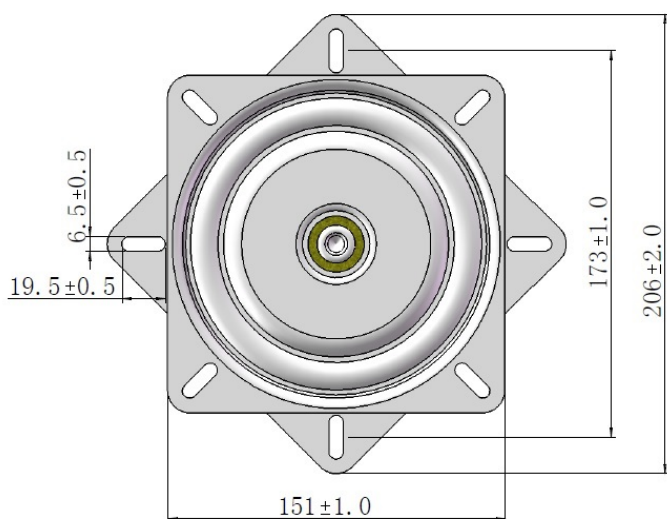

PRODUCT SHEET

Description:

Swivel Plate 360DG-HB, 151x151mm, Black ZP, Load Cap. 150KG, Half Balls

Item number:

06.04.010-0

Units	Box	Carton	HS Code	Barcode
Pcs.	1	30	8302420090	
				5704866003452

SISO A/S

Mileparken 11
DK-2740 Skovlunde
Denmark
VAT: DK 24786013