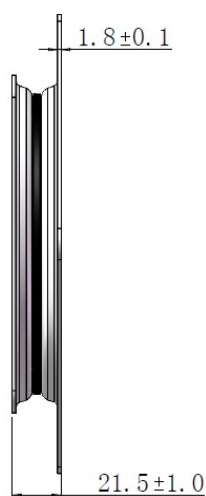

PRODUCT SHEET

Description:

Swivel Plate 360DG-HB, 151x151mm, Black ZP, Load Cap. 150KG, Half Balls

Item number:

06.04.010-0

Units	Box	Carton	HS Code	Barcode
Pcs.	1	30	8302420090	
				5704866003452

SISO A/S

Mileparken 11
DK-2740 Skovlunde
Denmark
VAT: DK 24786013